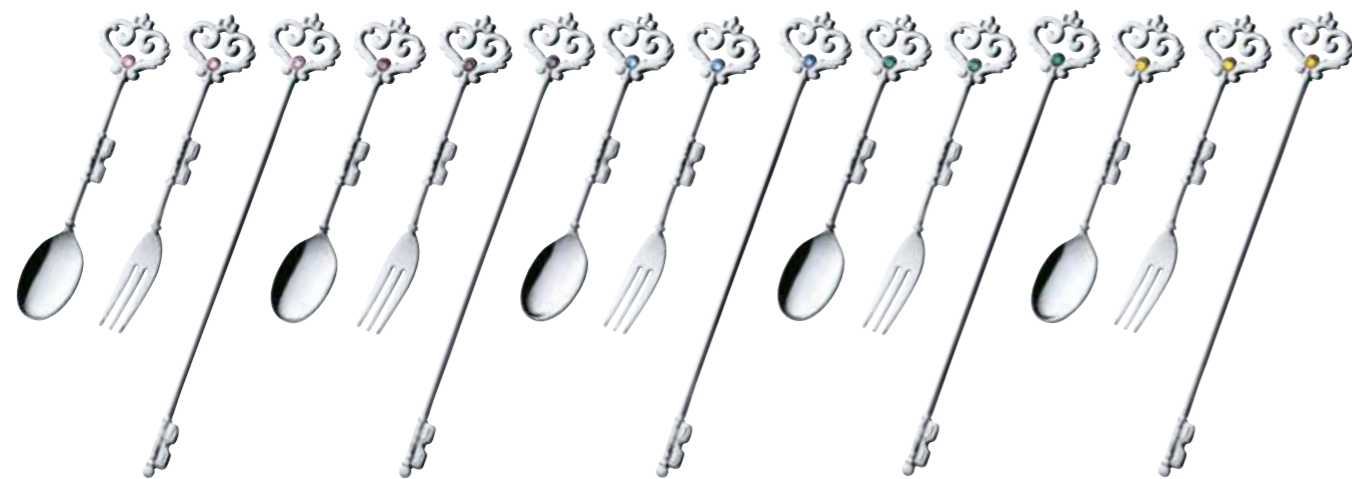

ハーキィ 日本製

シルバー

401291	ティースプーン(ピンク)	140mm	¥300 +税	401260	ティースプーン(ブルー)	140mm	¥300 +税	401284	ティースプーン(オレンジ)	140mm	¥300 +税
401390	ヒメフォーク(ピンク)	145mm	¥300 +税	401369	ヒメフォーク(ブルー)	145mm	¥300 +税	401383	ヒメフォーク(オレンジ)	145mm	¥300 +税
401499	マドラー(ピンク)	212mm	¥400 +税	401468	マドラー(ブルー)	212mm	¥400 +税	401482	マドラー(オレンジ)	212mm	¥400 +税
401307	ティースプーン(パープル)	140mm	¥300 +税	401277	ティースプーン(グリーン)	140mm	¥300 +税				
401406	ヒメフォーク(パープル)	145mm	¥300 +税	401376	ヒメフォーク(グリーン)	145mm	¥300 +税				
401505	マドラー(パープル)	212mm	¥400 +税	401475	マドラー(グリーン)	212mm	¥400 +税				

材質:ステンレス(ピューターメッキ)、クリスタルガラス使用 原産国:日本

食洗機不可