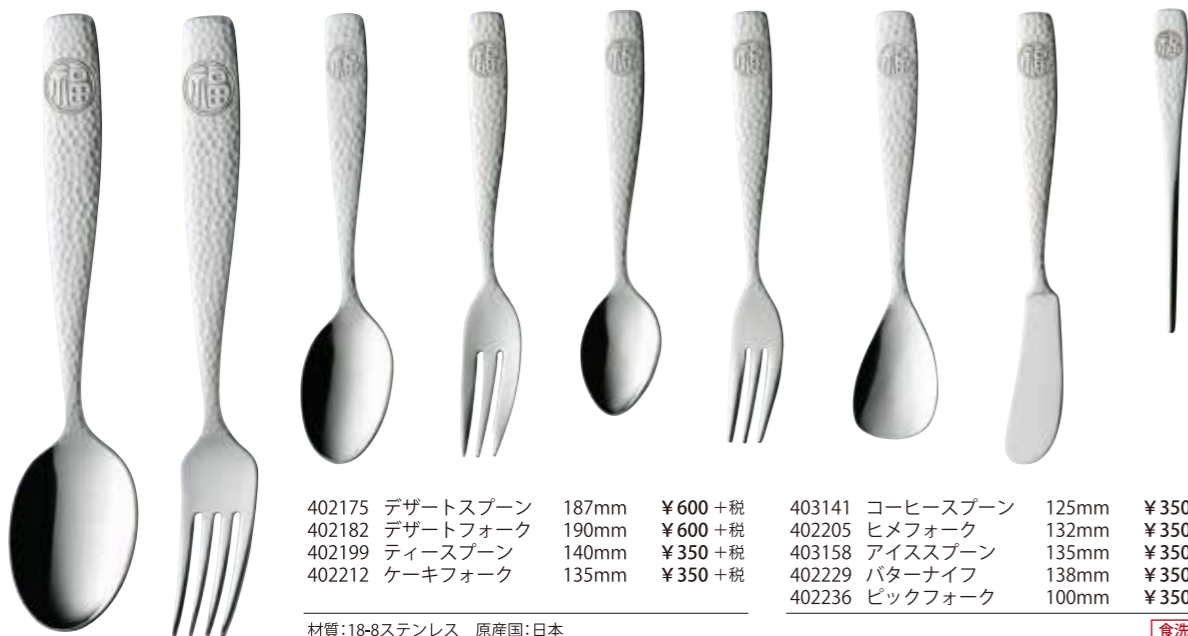

食洗機可

**ブロンズ** 桐箱入り  
403165 純銅ビアタンブラー 300cc  
φ70×120mm ¥3,800 +税  
材質:純銅(ブロンズ仕上げ) 食洗機不可  
原産国:日本

**シルバー** 桐箱入り  
403172 純銅ビアタンブラー 300cc  
φ70×120mm ¥5,000 +税  
材質:純銅(銀メッキ仕上げ) 食洗機不可  
原産国:日本

**銅** 桐箱入り  
403189 純銅ビアタンブラー 300cc  
φ70×120mm ¥3,800 +税  
材質:純銅(ミラー仕上げ) 食洗機不可  
原産国:日本