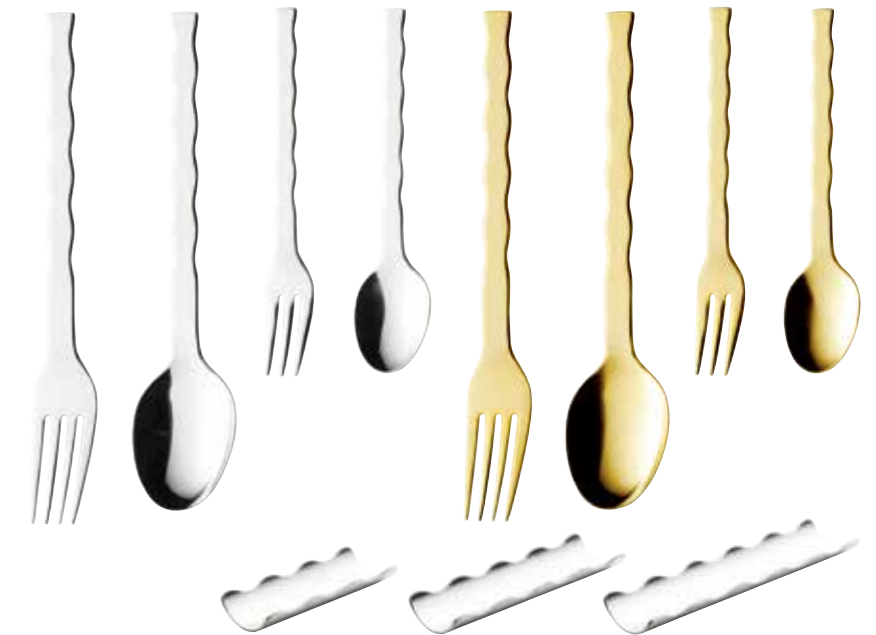

ルフラン 日本製

404469	デザートナイフ	210mm	¥ 950 + 税	404438	ケーキフォーク	141mm	¥ 600 + 税
404414	デザートフォーク	182mm	¥ 800 + 税	404445	ティースプーン	150mm	¥ 600 + 税
404421	デザートスプーン	180mm	¥ 800 + 税	404452	アイススプーン	178mm	¥ 600 + 税

材質:ステンレス(黒酸化発色) 原産国:日本

食洗機可