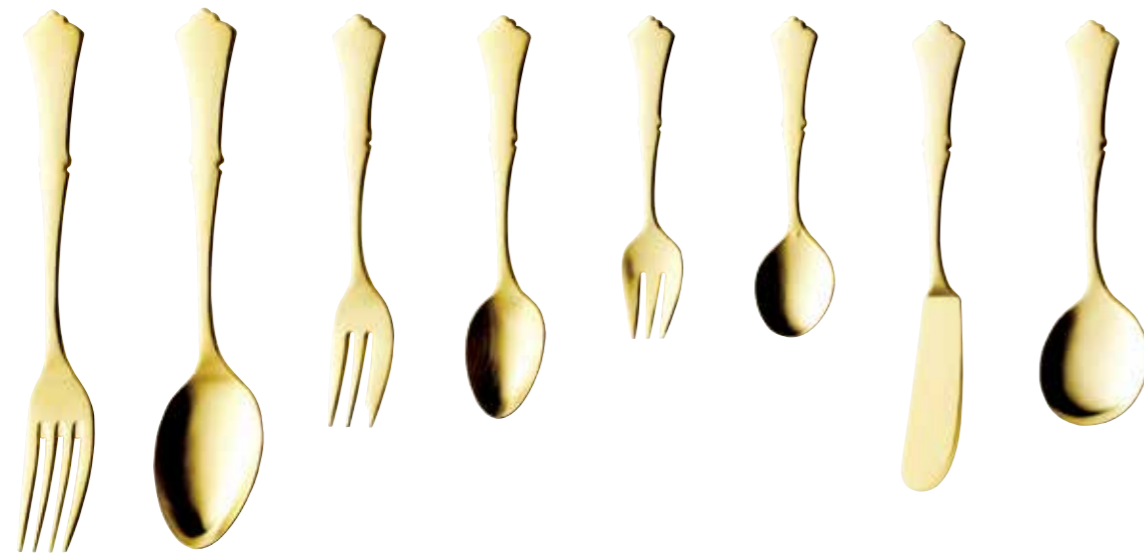

クラシカル(マットゴールド) 日本製

403585	デザートフォーク	183mm	¥ 550 + 税
403578	デザートスプーン	183mm	¥ 550 + 税
403608	ケーキフォーク	143mm	¥ 450 + 税
403592	ティースプーン	138mm	¥ 450 + 税

材質:ステンレス(金メッキ) 原産国:日本

403646	プチフォーク	107mm	¥ 400 + 税
403639	プチスプーン	105mm	¥ 400 + 税
403615	バターナイフ	165mm	¥ 500 + 税
403622	フィヨンスプーン	138mm	¥ 500 + 税

食洗機可