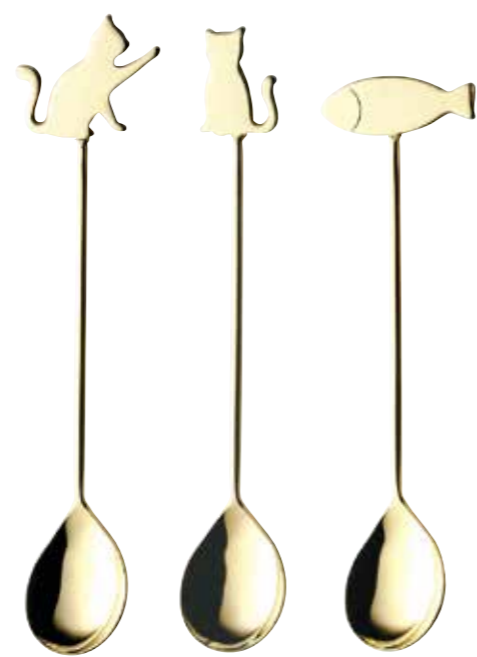

キャットスプーン3pc 日本製

405060 本体:ネコ(大) 142mm
ネコ(小) 139mm
サカナ 128mm
台紙サイズ:105×240mm ¥1,200 +税

材質:本体=ステンレス(金メッキ) 食洗機可
台紙=紙 原産国:日本 台紙付