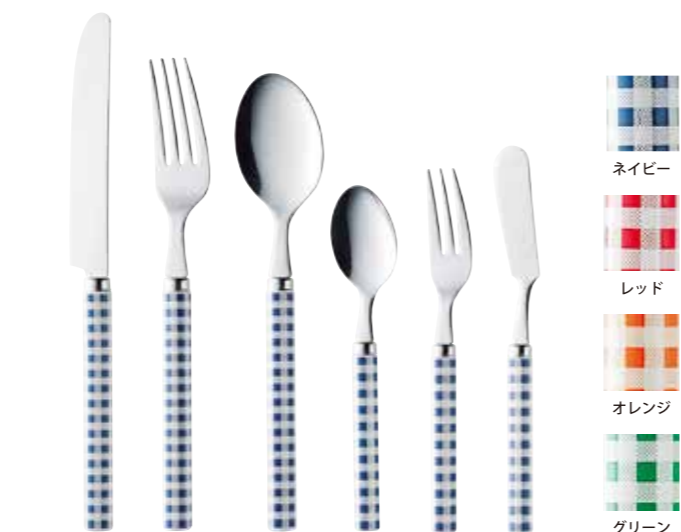

チェックメイト 日本製

ネイビー			レッド		
866304	デザートナイフ	215mm ¥280 +税	002351	デザートナイフ	215mm ¥280 +税
866311	デザートフォーク	195mm ¥280 +税	002368	デザートフォーク	195mm ¥280 +税
866328	デザートスプーン	190mm ¥280 +税	002375	デザートスプーン	190mm ¥280 +税
866335	ティースプーン	140mm ¥250 +税	002788	ティースプーン	140mm ¥250 +税
866342	ヒメフォーク	150mm ¥250 +税	002399	ヒメフォーク	150mm ¥250 +税
866359	バターナイフ	160mm ¥250 +税	002405	バターナイフ	160mm ¥250 +税

オレンジ			グリーン		
002290	デザートナイフ	215mm ¥280 +税	002412	デザートナイフ	215mm ¥280 +税
002306	デザートフォーク	195mm ¥280 +税	002429	デザートフォーク	195mm ¥280 +税
002313	デザートスプーン	190mm ¥280 +税	002436	デザートスプーン	190mm ¥280 +税
002320	ティースプーン	140mm ¥250 +税	002443	ティースプーン	140mm ¥250 +税
002337	ヒメフォーク	150mm ¥250 +税	002450	ヒメフォーク	150mm ¥250 +税
002344	バターナイフ	160mm ¥250 +税	002467	バターナイフ	160mm ¥250 +税

材質:本体=ステンレス※バターナイフのみ18-8ステンレス ハンドル=ABS樹脂 食洗機不可
口金=ステンレス 原産国:日本 柄はシルク印刷