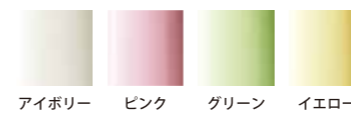

パステルカトラリー 日本製

アイボリー

401116	デザートナイフ	215mm	¥400 + 税
401130	デザートフォーク	193mm	¥380 + 税
401123	デザートスプーン	193mm	¥380 + 税
401147	ティースプーン	150mm	¥350 + 税
401154	ケーキフォーク	155mm	¥350 + 税

ピンク

400966	デザートナイフ	215mm	¥400 + 税
400980	デザートフォーク	193mm	¥380 + 税
400973	デザートスプーン	193mm	¥380 + 税
400997	ティースプーン	150mm	¥350 + 税
401000	ケーキフォーク	155mm	¥350 + 税

グリーン

401062	デザートナイフ	215mm	¥400 + 税
401086	デザートフォーク	193mm	¥380 + 税
401079	デザートスプーン	193mm	¥380 + 税
401093	ティースプーン	150mm	¥350 + 税
401109	ケーキフォーク	155mm	¥350 + 税

イエロー

401017	デザートナイフ	215mm	¥400 + 税
401031	デザートフォーク	193mm	¥380 + 税
401024	デザートスプーン	193mm	¥380 + 税
401048	ティースプーン	150mm	¥350 + 税
401055	ケーキフォーク	155mm	¥350 + 税

材質:本体=18-8ステンレス※デザートナイフのみステンレス ハンドル=ABS樹脂 食洗機不可
口金=ABS樹脂(クロームメッキ) 原産国:日本