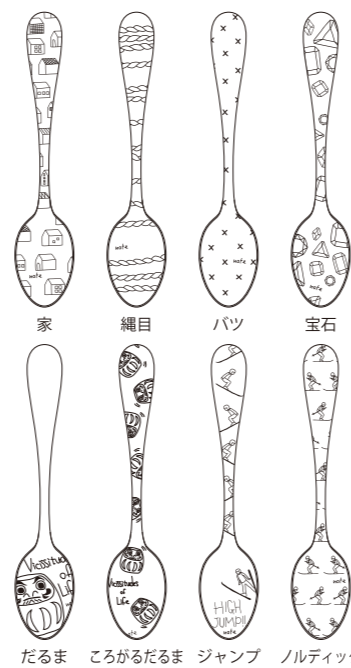

**ストレート 日本製**

404162	デザートフォーク	189mm	¥400 + 税
404155	デザートスプーン	182mm	¥400 + 税
404179	ティースプーン	140mm	¥300 + 税
404186	ケーキフォーク	140mm	¥300 + 税

材質:18-8ステンレス 原産国:日本 食洗機可

**ダメージカトラリー 日本製**

404810	デザートフォーク	183mm	¥420 + 税
404803	デザートスプーン	183mm	¥420 + 税
404834	ケーキフォーク	140mm	¥350 + 税
404827	ティースプーン	135mm	¥350 + 税

材質:ステンレス(ダメージ加工) 原産国:日本 **食洗機可**

**note 日本製**

405312	家	135mm	¥400 + 税	405350	だるま	135mm	¥400 + 税
405329	縄目	135mm	¥400 + 税	405367	ころがるだるま	135mm	¥400 + 税
405336	バツ	135mm	¥400 + 税	405374	ジャンプ	135mm	¥400 + 税
405343	宝石	135mm	¥400 + 税	405381	ノルディック	135mm	¥400 + 税

材質:ステンレス(ダメージ加工) 柄はレーザーマーキング加工 原産国:日本

**食洗機可**

だるま ころがるだるま ジャンプ ノルディック

**スタンダード 日本製**

005727	デザートナイフ	215mm	¥480 + 税	005666	スープスプーン	175mm	¥250 + 税	005703	バターナイフ	155mm	¥200 + 税
005659	デザートフォーク	183mm	¥250 + 税	005673	ピヨンスプーン	137mm	¥230 + 税	005710	ソーダスプーン	220mm	¥380 + 税
005642	デザートスプーン	183mm	¥250 + 税	005680	ティースプーン	135mm	¥180 + 税	006328	イチゴスプーン	135mm	¥230 + 税
405602	カレースプーン	183mm	¥350 + 税	005697	ケーキフォーク	140mm	¥180 + 税	006335	グレープフルーツスプーン	135mm	¥230 + 税